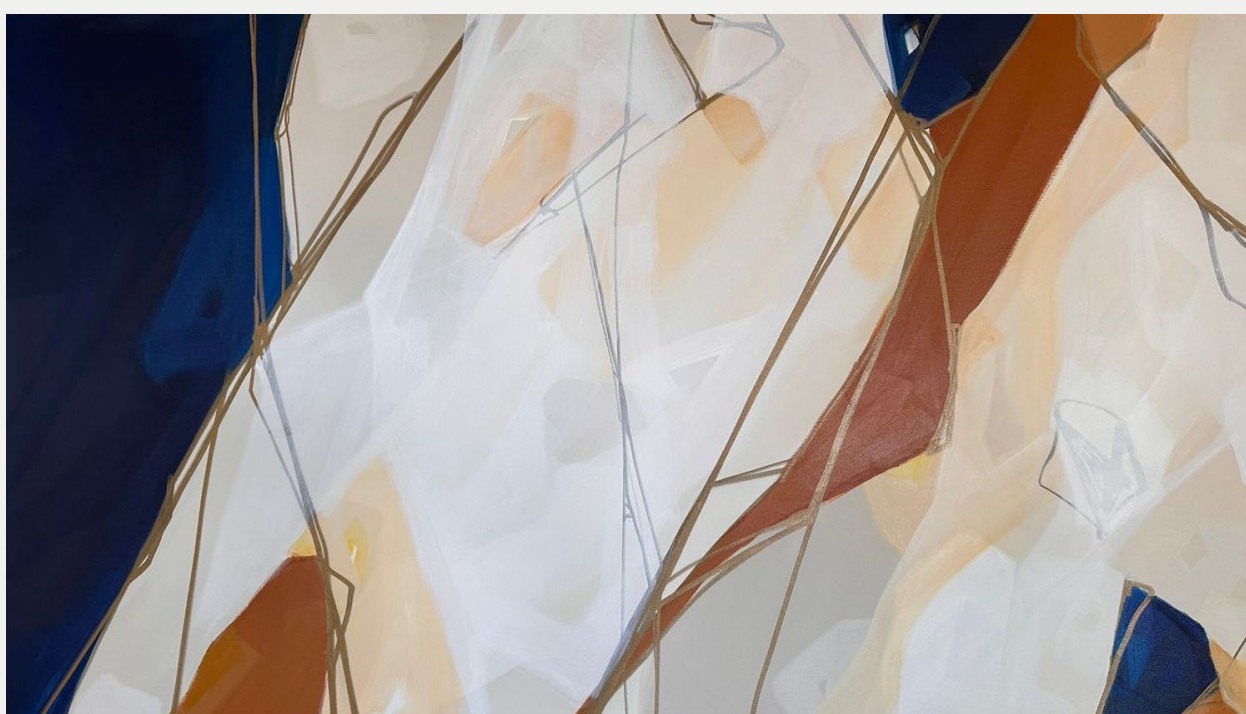

MARÍLIA
DIDIER

Sem título, 2023
Acrílica sobre tela
80x140cm