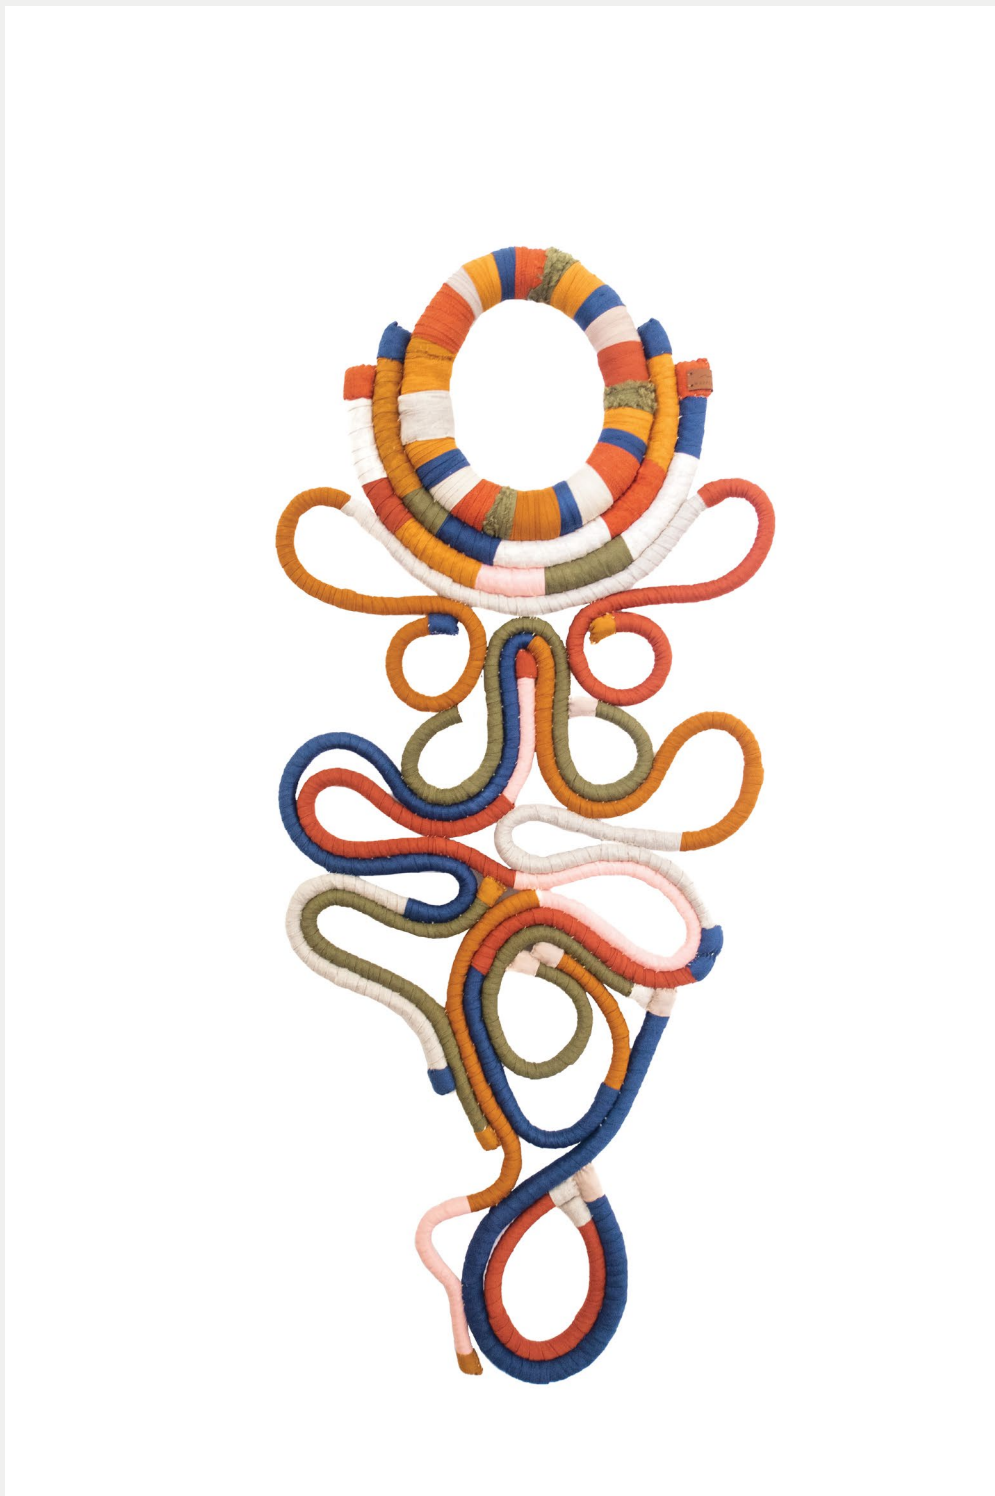

exposição

**A
CER
VO**
**20
24**

CHRISTAL
GALERIA

artistas

ANA VAZ 03

ANTONIO MENDES 04

BIANCA FORATORI 05

CAVANI ROSAS 07

MAYRLES
EMILLE

Colar de parede Entrelaçados
Descarte têxtil, cordas recicladas, linhas
de algodão e fios de malha, piões, cabaça
Bordado, costura e modelagem
137x33cm

MAYRLES
EMILLE

Colar de parede Alegria - Revoada
Descarte têxtil, linhas de algodão e
fios de malha
Costura e modelagem
90x39cm